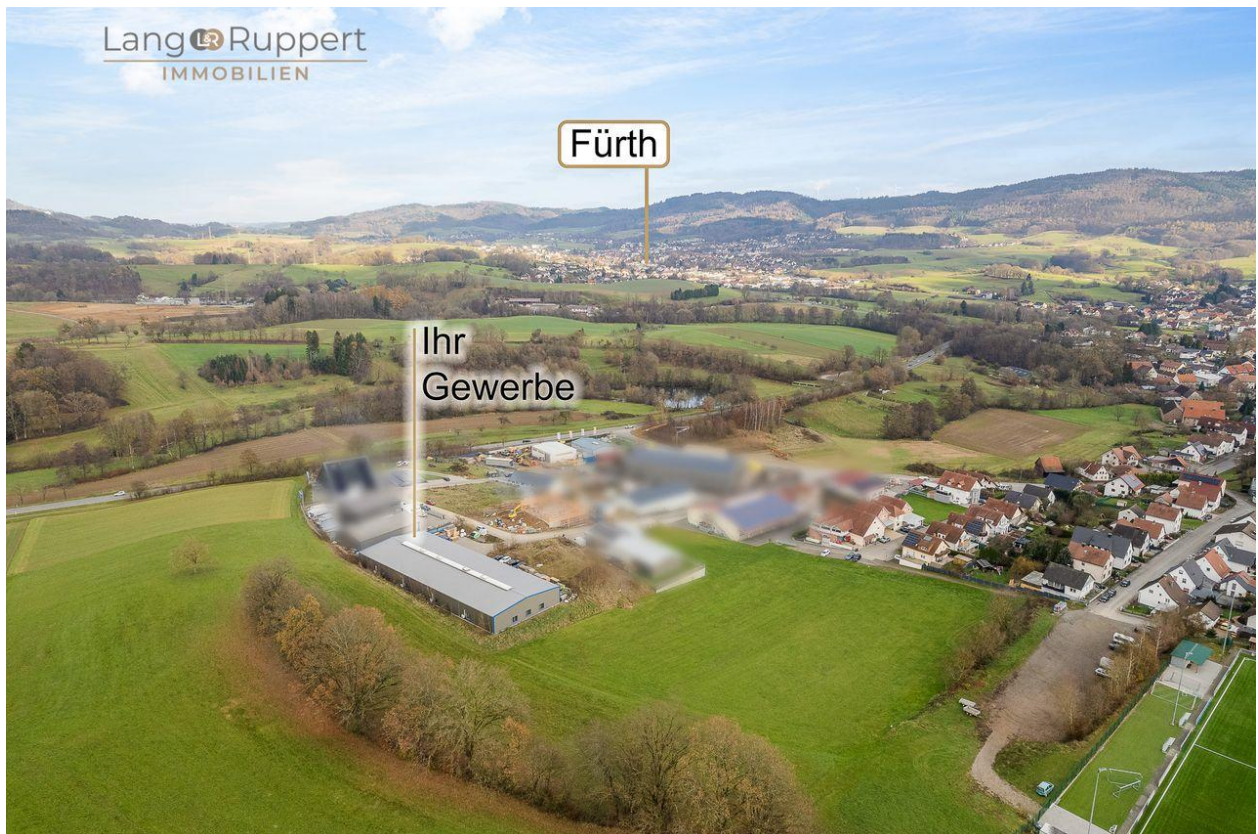

## Lage & Umgebung

Auf der Binn 15, 64658 Fürth - Lörzenbach

Die neuwertige Produktionshalle liegt im etablierten Gewerbegebiet Lörzenbach in Fürth (Odenwald), direkt an der vielbefahrenen B38, die eine zügige Verbindung mit der B460 und komfortablen Zugang zur A5 gewährleistet. Über diese Verkehrswege gelangen Sie in kurzer Zeit in die Metropolregionen Rhein-Neckar sowie Frankfurt/Rhein-Main.